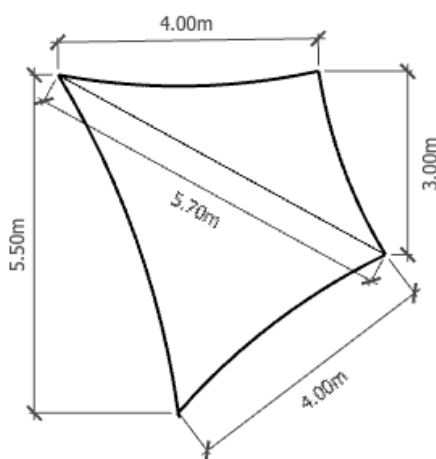

Australe 340 - Déstockage

Formats disponibles

V340444SABLE

400 X 400 X 400 cm

Sable

FV34043455ECARLATE

4,00 X 3,00 X 4,00 X 5,50M DIAGONALE 5,70M

Ecarlate