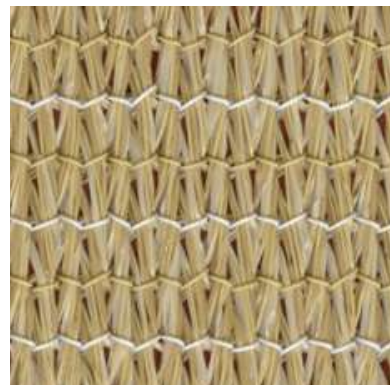

Australe 340 - Déstockage

Formats disponibles

V340444SABLE

400 X 400 X 400 cm

Sable

FV34043455ECARLATE

4,00 X 3,00 X 4,00 X 5,50M DIAGONALE 5,70M

Ecarlate