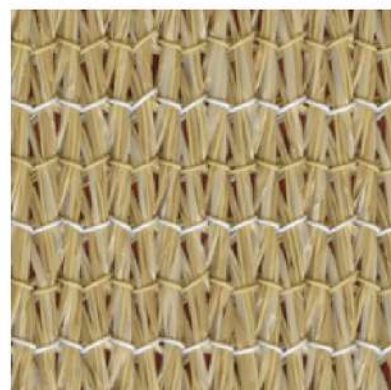

## Formats disponibles

324 x 579 x 652 x 589 x DIAG 699 cm  
Enrouleur en AC

VAUEQCIEoDC9895

Ciel

299 x 342 x 601 x 525 x DIAG 502 cm  
Enrouleur en CA

VAUEQMEoDC17748

Metal

472 x 432 x 621 x 465 x DIAG 710 cm  
Enrouleur en AC

VAUEQNOI1DC16476

Noisette

453 x 637 x 675 x 476 x DIAG 964 cm  
Enrouleur en AC

VAUEQ\$ABoDC10112

Sable

593 x 487 x 706 x 383 x DIAG 850 cm  
Enrouleur en AC

VAUEQ\$AB1DC17062

Sable