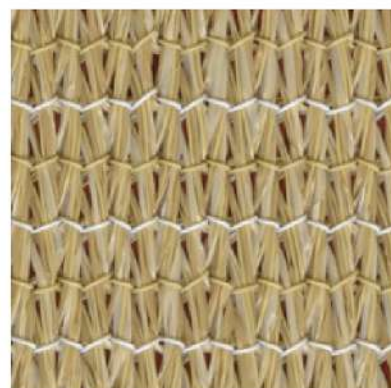

VAUEQNOI1DC16476

Noisette

453 x 637 x 675 x 476 x DIAG 964 cm  
Enrouleur en AC

VAUEQ\$ABoDC10112

Sable

593 x 487 x 706 x 383 x DIAG 850 cm  
Enrouleur en AC

VAUEQ\$AB1DC17062

Sable